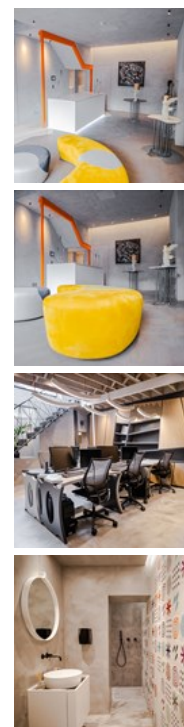

1234

ARCHIVIO PRODOTTI PRODUCTS BY